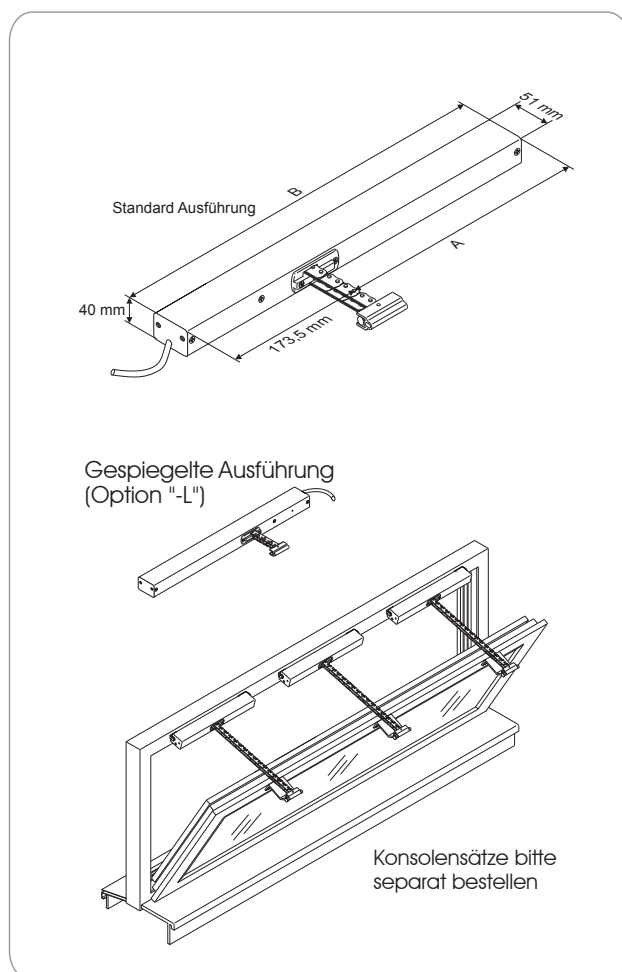

Kettenantrieb KA 34 / KA 54

Kettenantrieb KA 34 / KA 54

Anwendungsbeispiel

Produktbeschreibung

- Integrierte Synchron-Steuerungselektronik
- Für breite und schwere Fensterflügel
- Einsetzbar für RWA und Lüftung
- Individuell programmierbar
- Druck- und Zugkraft, bis 500 N pro Antrieb
- Große Hublängen, bis 1300 mm

Leistungsbeschreibung

Zum elektromotorischen Öffnen und Schließen von Fenstern und Klappen mit hohem Gewicht; Kettenantriebe ausgestattet mit mikroprozessorgesteuerter Motor- und Synchro-Elektronik BSY+ für einen präzisen Synchronlauf an einem Fensterelement; einsetzbar für Öffnungen zur Rauchableitung, D+H Euro-RWA gemäß DIN EN 12101-2 sowie für täglichen Lüftungsbetrieb; besonders leise Funktion im Lüftungsbetrieb; Highspeed-Funktion (HS) für ein besonders schnelles Öffnen der Fenster im Brandfall (RWA); Antriebsfunktionen und Leistungsmerkmale individuell ü. PC programmierbar; mehrstufiges Klemmschutzsystem serienmäßig on board und über PC einstellbar; Dichtungsentlastung nach Schließvorgang; Stromversorgung rechts oder links anschließbar; Temperaturstandsicherheit (30 min./300°C) und Lebensdauer (10.000 Doppelhübe bei Nennlast) in Anlehnung an DIN EN 12101-2 geprüft;

Technische Daten

Antriebstyp	KA 34-BSY+	KA 54-BSY+
Versorgung	24 VDC ±15%, 1 A	24 VDC ±15%, 1,4 A
Druckkraft	300 N	500 N
Zugkraft	300 N	500 N
Schließkraft	150 N Sicherheitsabschaltkraft	
Verriegelungskraft	1000 N	
Laufzeit-AUF	~ 8,5 s / 100 mm	
Laufzeit-AUF	~ 8,2 ... 6,2 s* /100 mm	~ 7,5 ... 5,8 s* /100 mm
Laufzeit-ZU	~ 10 s / 100 mm	
Schutzart	IP 32	
Temp.-Bereich	-5°C ... +75°C	
Anschluss	2,5 m Silicon	
Gehäuse	Aluminium, silber eloxiert	