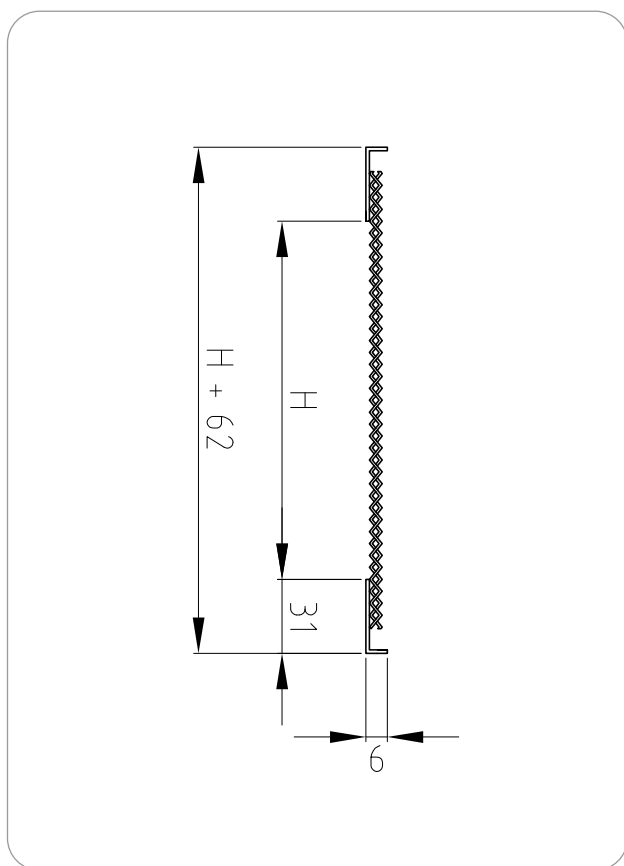

MISTRAL Abdeckgitter

Abdeckgitter **MISTRAL**

Abdeckgitter Serie LG-B

mit Streckmetall

Senklöcher für Schraubmontage

Stand: 24.06. 2013

Technische Änderungen vorbehalten

DR. ERMER GMBH