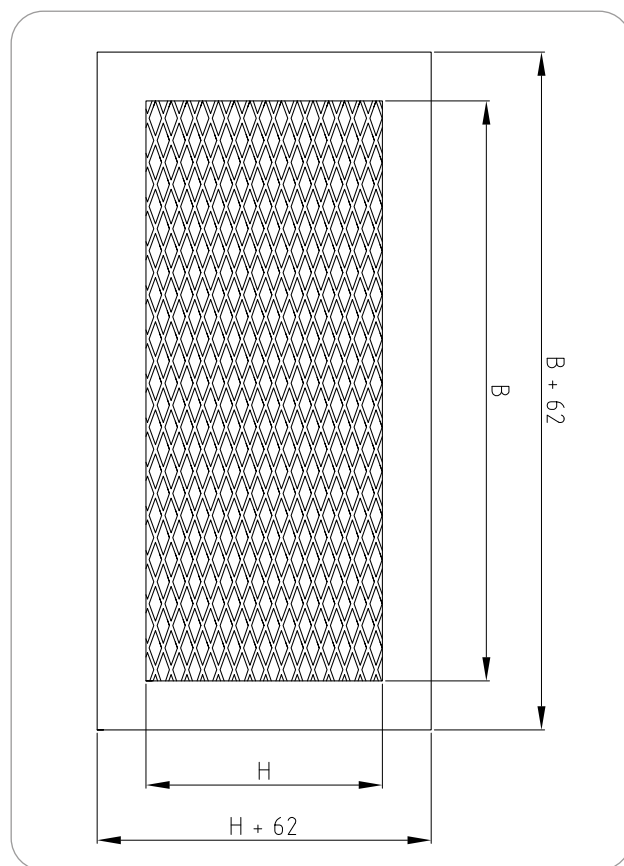

MISTRAL Abdeckgitter

Abdeckgitter **MISTRAL**

Abdeckgitter Serie LG-B

mit Streckmetall

Senklöcher für Schraubmontage

Stand: 24.06. 2013

Technische Änderungen vorbehalten

DR. ERMER GMBH