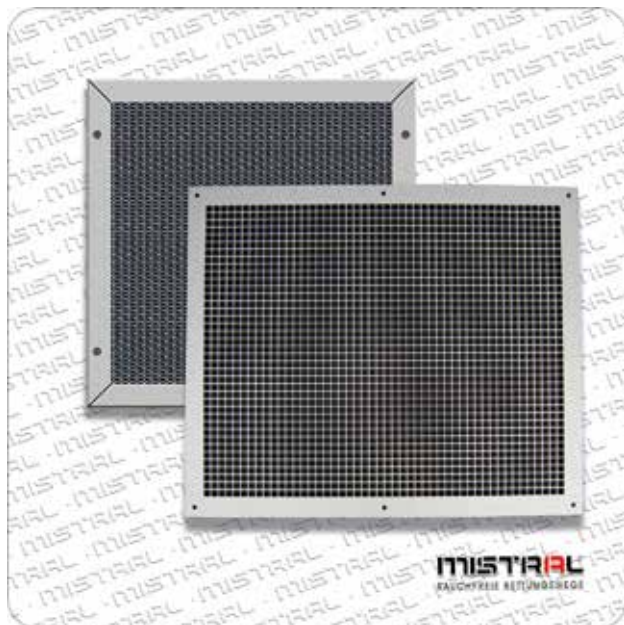

MISTRAL Abdeckgitter

Abdeckgitter **MISTRAL**

Abdeckgitter Serie LG-B

mit Streckmetall

Senklöcher für Schraubmontage

Stand: 24.06. 2013

Technische Änderungen vorbehalten

DR. ERMER GMBH